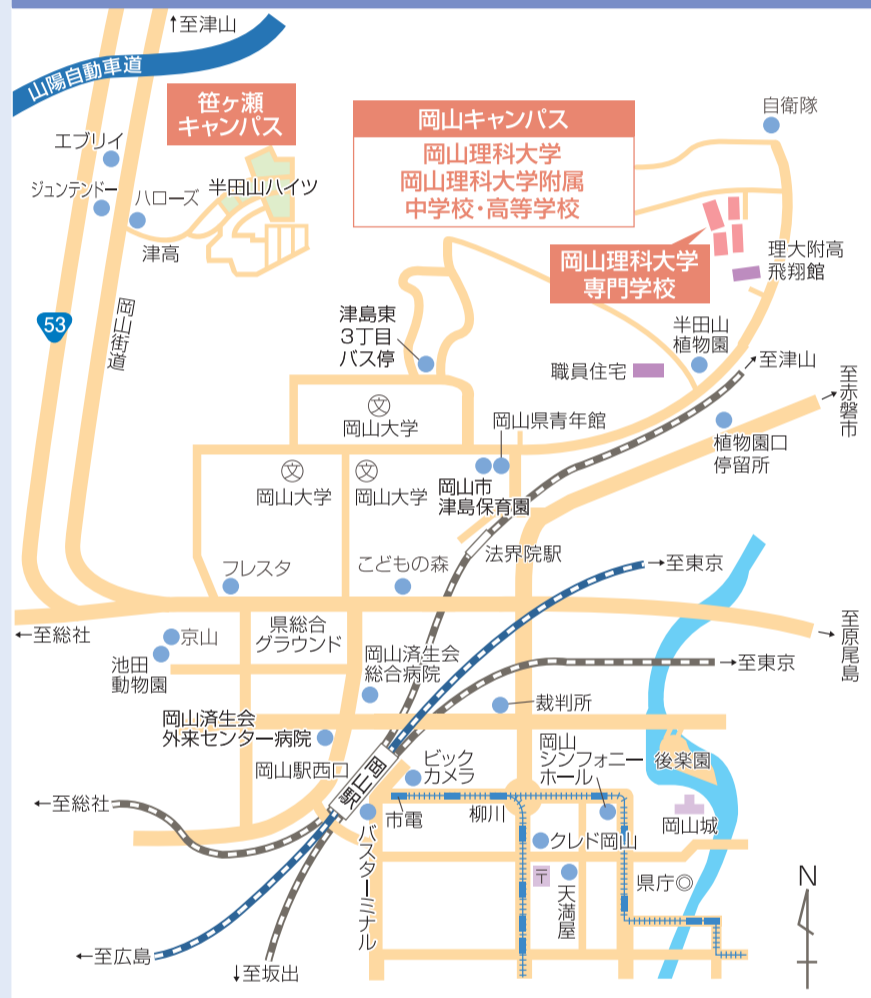

学園マップ

笹ヶ瀬キャンパス周辺地図

学校法人 加計学園 岡山キャンパス周辺部

岡山理科大学専門学校