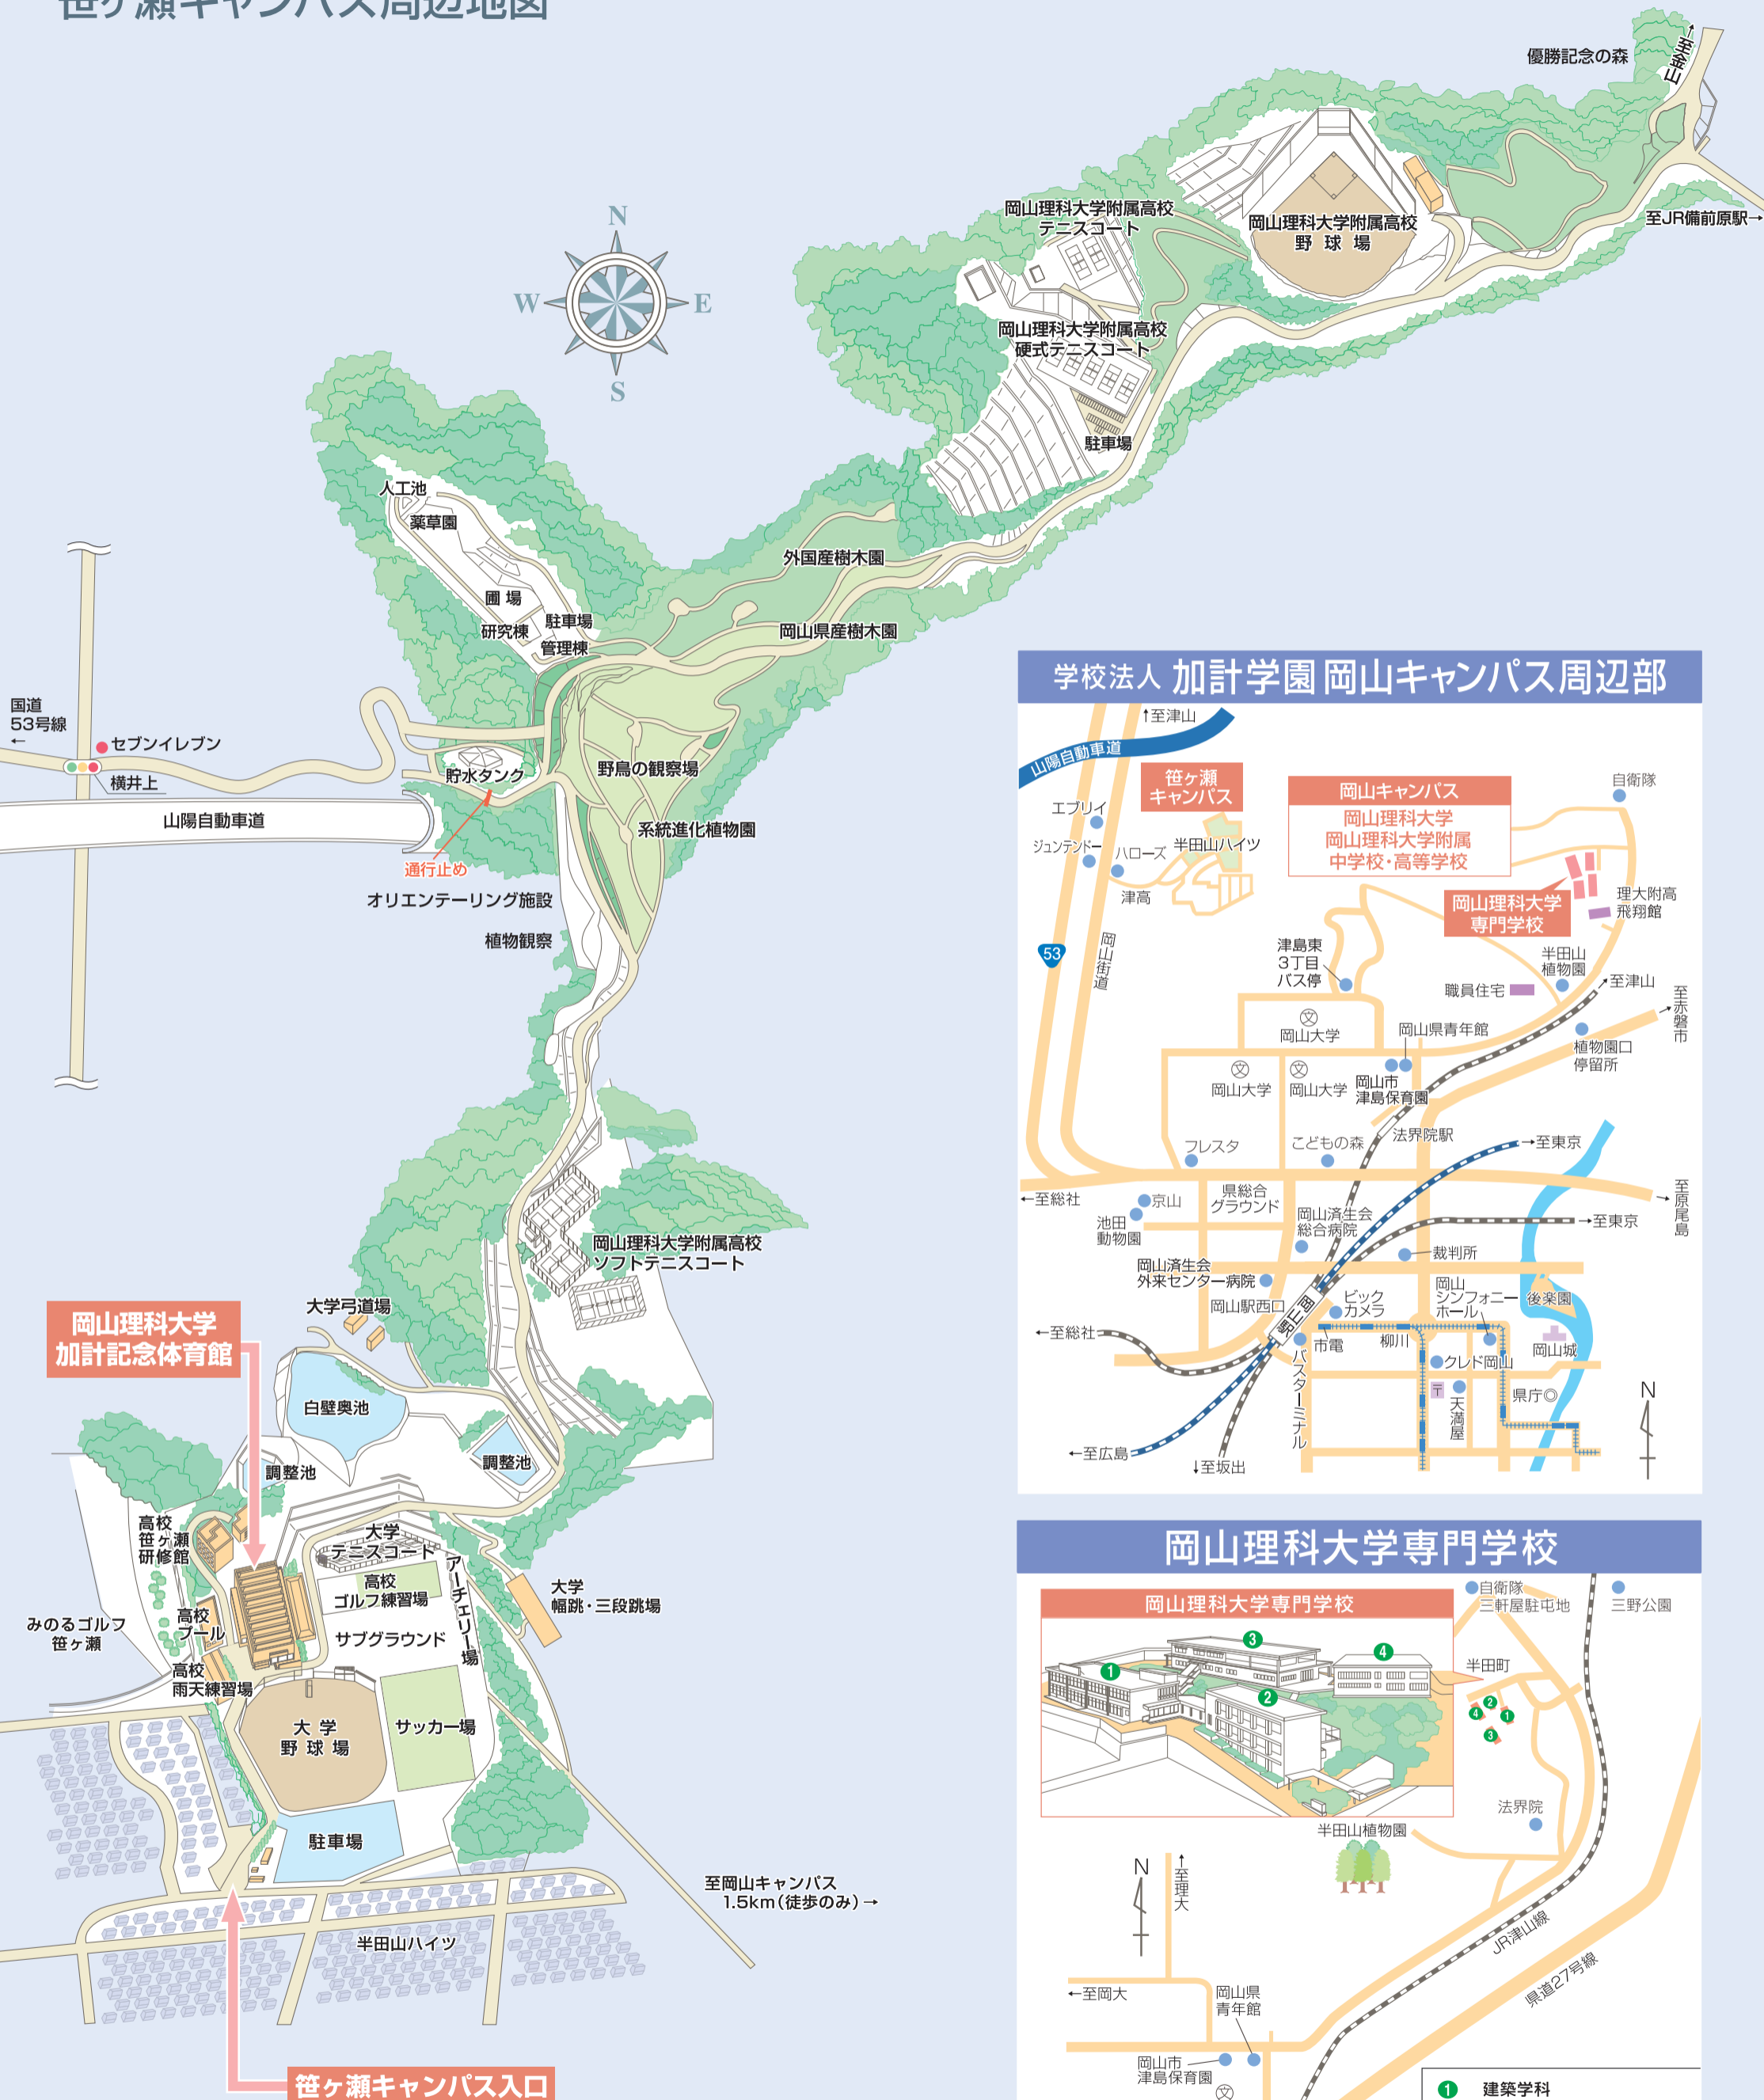

学園マップ

笹ヶ瀬キャンパス周辺地図

学校法人 加計学園 岡山キャンパス周辺部

岡山理科大学専門学校